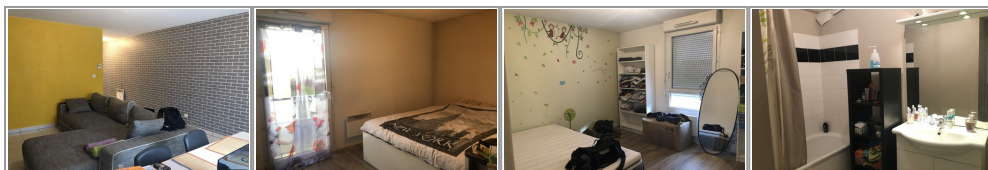

- » Référence : L1494
- » Nombre de pièces : 3
- » Nombre de SDB : 1
- » Surface : 71 m<sup>2</sup>
- » Chauffage : Electrique

Proche Fonsorbes, au sein d'une copropriété, agréable villa T3 de 71 M2 habitables avec garage et jardin. Au RDC se trouvent une entrée, une cuisine équipée neuve, un beau séjour lumineux avec accès terrasse et jardin. A l'étage, le coin nuit se compose de deux chambres avec placards aménagés, d'une salle de bain et de WC séparés. Chauffage électrique. Loyer : 700 € dont 44 € de provisions sur charges (taxe d'ordures ménagères et charges communes) Honoraires d'agence : 630 € TTC (visite, dossier, bail, état des lieux) IMMO DABI 06.06.48.95.16