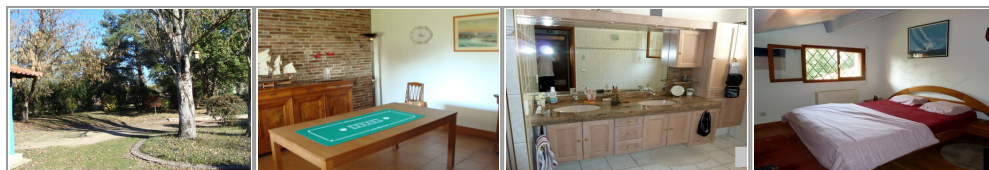

Sur un terrain piscinable de 3300m² richement arboré et entièrement clôturé, cette belle propriété vous offrira une situation unique associée à des prestations de qualité. A la fois proche du centre de Venerque et nichée dans un écrin de verdure. La maison d'habitation d'une surface de 165m² se compose de 4 chambres, un bureau, grande cuisine équipée, vaste espace de vie salon-salle à manger, 2 WC, 2 salles de bains. La dépendance attenante de 130 m² abrite le garage, la chaufferie, l'espace détente (spa, salle de sport). Tout à l'égout, double vitrage, portail automatique, alarme. Prix 495000 euros (honoraires d'agence inclus) IMMO-DABI 06.27.83.12.69